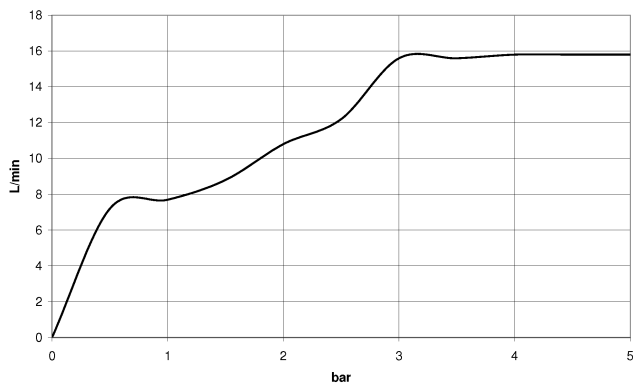

### UP-Wandwinkel -

35 085 970 90

- Max. Einbautiefe 163 mm
- Min. Einbautiefe 90 mm

27 808 980

mm [inches]

### Durchflussdiagramm