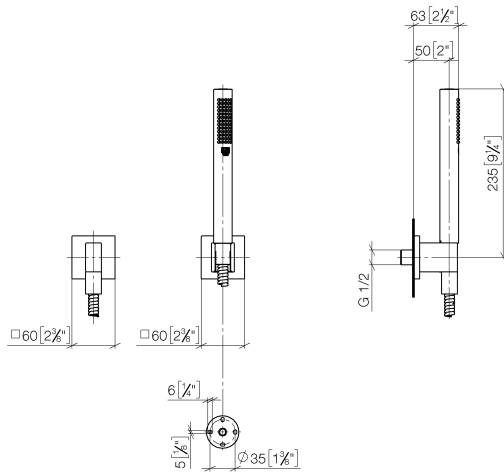

### UP-Wandwinkel -

35 085 970 90

- Max. Einbautiefe 163 mm
- Min. Einbautiefe 90 mm

27 808 980

mm [inches]

### Durchflussdiagramm

### Ersatzteilstückliste

Nr.	Artikelnummer	Benennung	Verbaumenge	Lieferzeit
1	28 450 980-00	Wandanschlussbogen - Chrom	1	10
2	90 14 20 026 00 90	Dichtung	1	2
3	28 050 980-00	Brausehalter - Chrom	1	10
4	90 30 02 072 00-00	Metall-Brauseschlauch 1/2" x 3/8" x 1250 mm - Chrom	1	10
5	28 019 979-00	Handbrause - Chrom	1	2