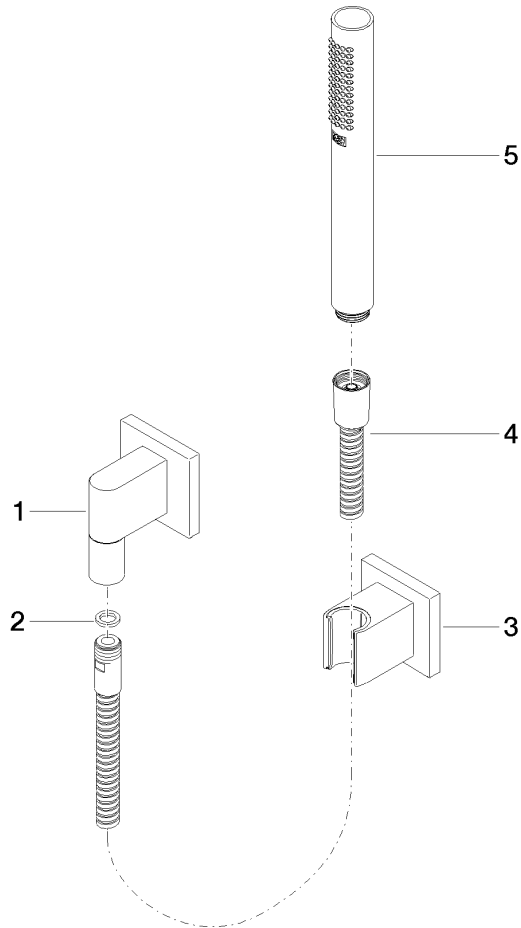

### UP-Wandwinkel -

35 085 970 90

- Max. Einbautiefe 163 mm
- Min. Einbautiefe 90 mm

27 808 980

mm [inches]

### Durchflussdiagramm

### Ersatzteilstückliste

Nr.	Artikelnummer	Benennung	Verbaumenge	Lieferzeit
1	28 450 980-00	Wandanschlussbogen - Chrom	1	10
2	90 14 20 026 00 90	Dichtung	1	2
3	28 050 980-00	Brausehalter - Chrom	1	10
4	90 30 02 072 00-00	Metall-Brauseschlauch 1/2" x 3/8" x 1250 mm - Chrom	1	10
5	28 019 979-00	Handbrause - Chrom	1	2